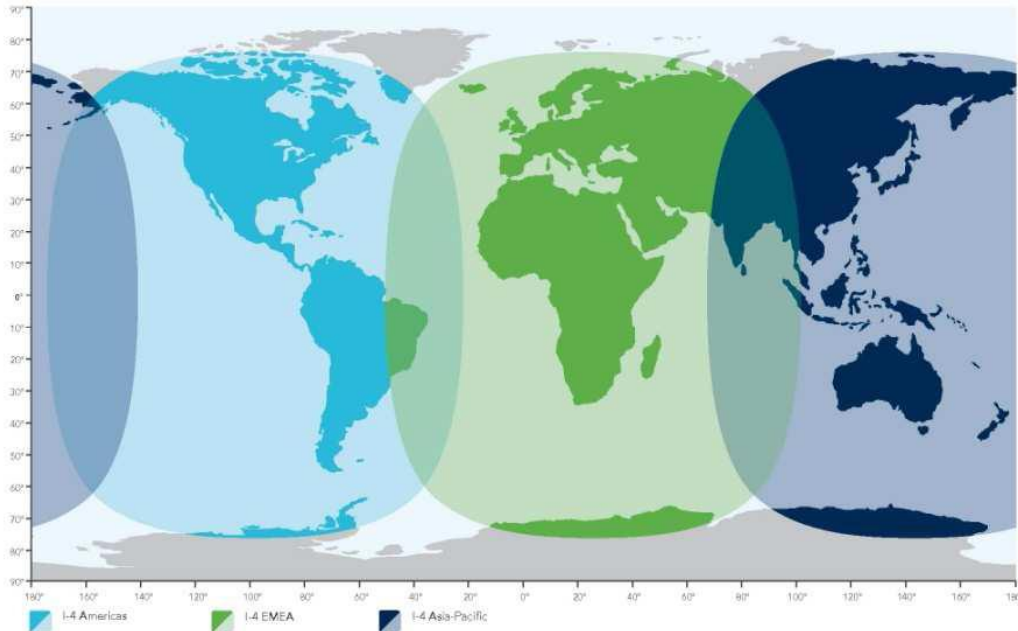

## RED INMARSAT BGAN

La red de satélites Inmarsat se ha especializado en la transmisión de datos y conexión a internet a alta velocidad con equipos portátiles compactos y de fácil uso.

El sistema global de comunicación vía satélite Inmarsat consta de una red de satélites geoestacionarios que se encuentran en órbita a lo largo del Ecuador a una altura de 36000 km sobre los océanos Pacífico, Atlántico e Índico.

Gracias a esta red de satélites, Inmarsat suministra servicios de teléfono, fax y datos por todo el mundo. La constelación consiste en 5 satélites de tercera generación y 4 satélites de "back up" de fabricación anterior.