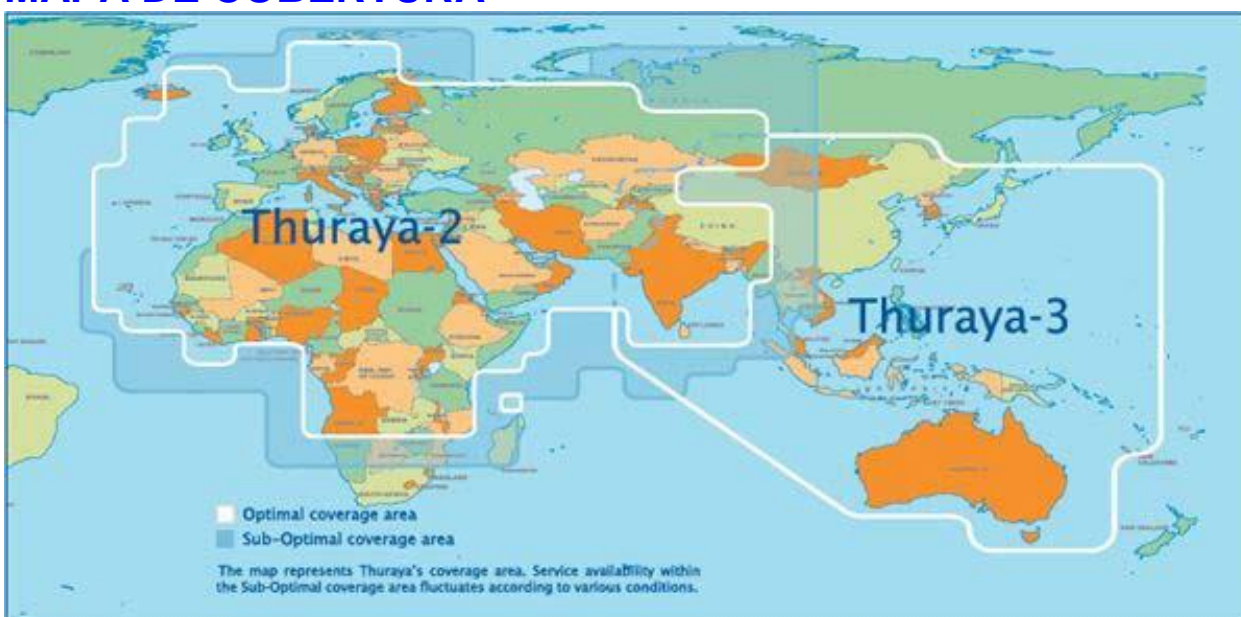

## RED THURAYA

Los terminales Thuraya son teléfonos móviles vía Satélite destinados a aquellos usuarios que tengan la necesidad de comunicación en áreas donde no llega la cobertura GSM, tales como fuera de carreteras principales, pequeñas poblaciones, valles, el mar, la montaña, desierto, así como países donde no existe red celular como en África, Asia, Europa del Este...

## MAPA DE COBERTURA