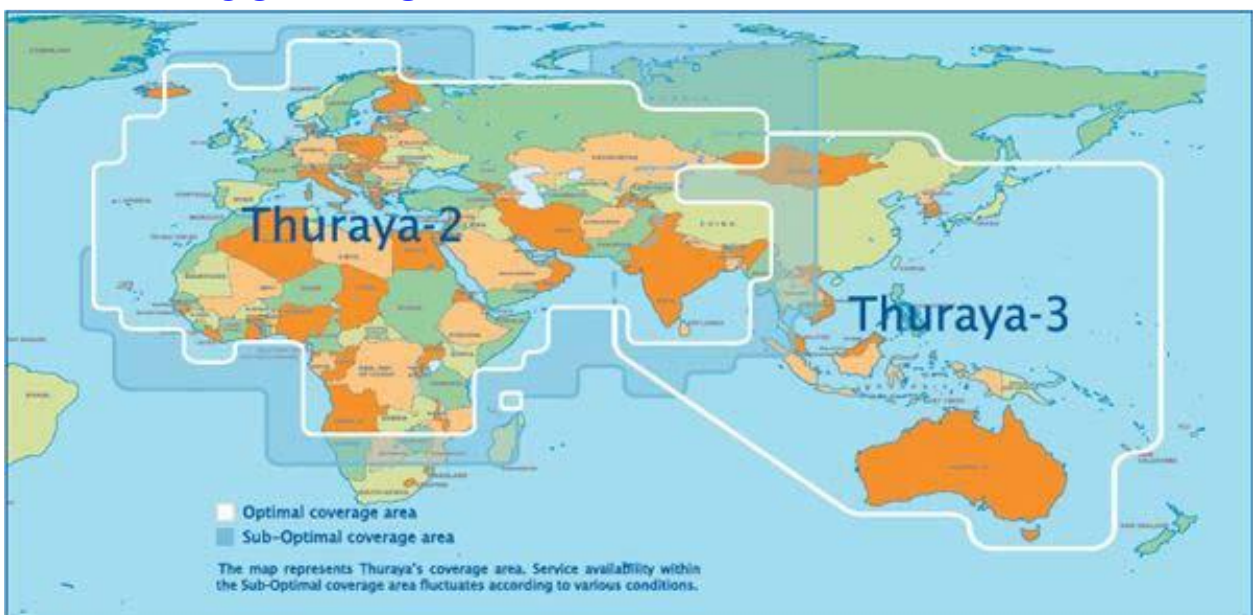

## RED THURAYA

Los terminales Thuraya son teléfonos móviles vía Satélite destinados a aquellos usuarios que tengan la necesidad de comunicación en áreas donde no llega la cobertura GSM, tales como fuera de carreteras principales, pequeñas poblaciones, valles, el mar, la montaña, desierto, así como países donde no existe red celular como en África, Asia, Europa del Este...

## MAPA DE COBERTURA