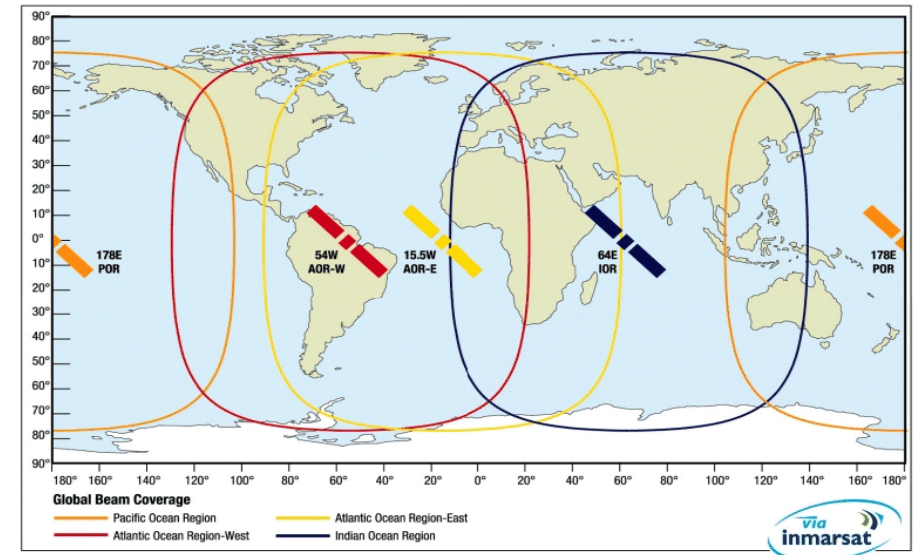

MAPA DE COBERTURA

BICCOM, S.L.

www.biccom.net

Tf: 916325999

Mail: info@biccom.net