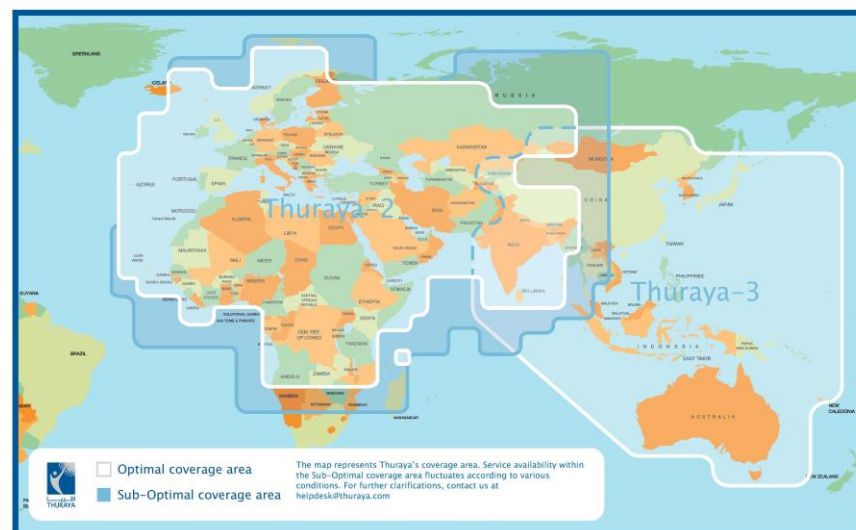

MAPA DE COBERTURA

BICCOM TELECOMUNICACIONES, S.L.

www.biccom.net

Tf: 916325999

Mail: info@biccom.net