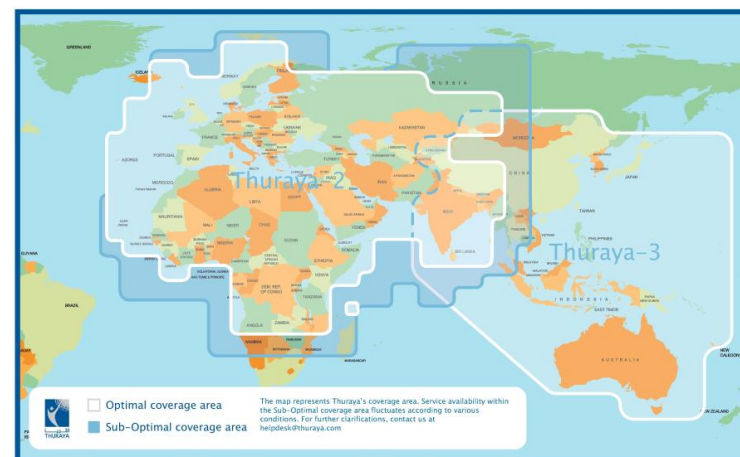

MAPA DE COBERTURA

BICCOM TELECOMUNICACIONES, S.L.

www.biccom.net

Tf: 916325999

Mail: info@biccom.net

TELEFONO SATELITE + GSM + GPS THURAYA SG 2520

TARIFAS ALQUILER

Servicio	Tarifa
Alquiler de equipo	70.00 €/semana
Llamada voz a fijo	1.60 €/min
Llamada voz a celular	1.60 €/min
Envío SMS	0.50 €/SMS