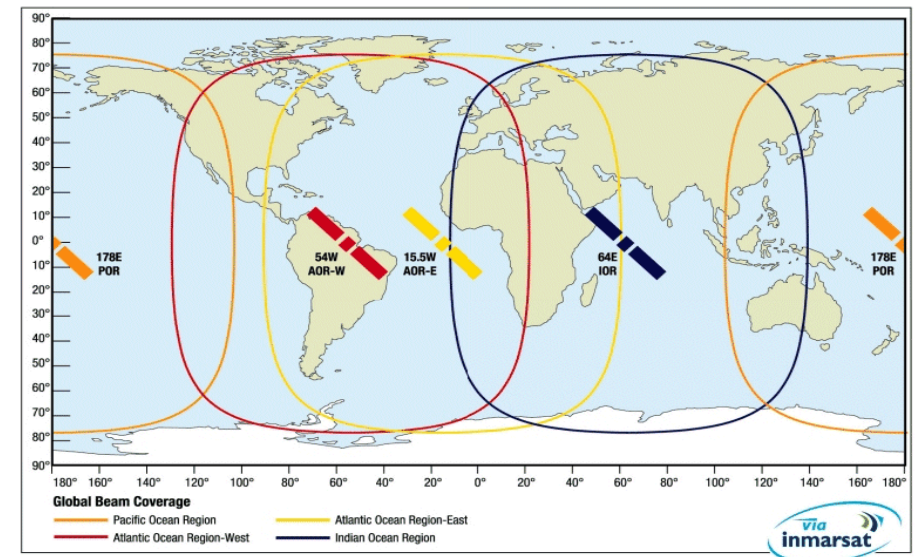

MAPA DE COBERTURA

BICCOM, S.L.

www.bicom.net

Tf: 916325999

Mail: info@biccom.net