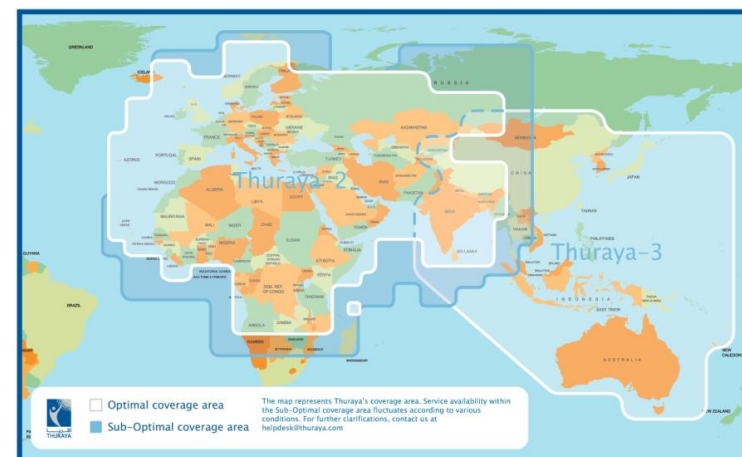

MAPA DE COBERTURA

BICCOM, S.L.

www.biccom.net

Tf: 916335999

Mail: info@biccom.net