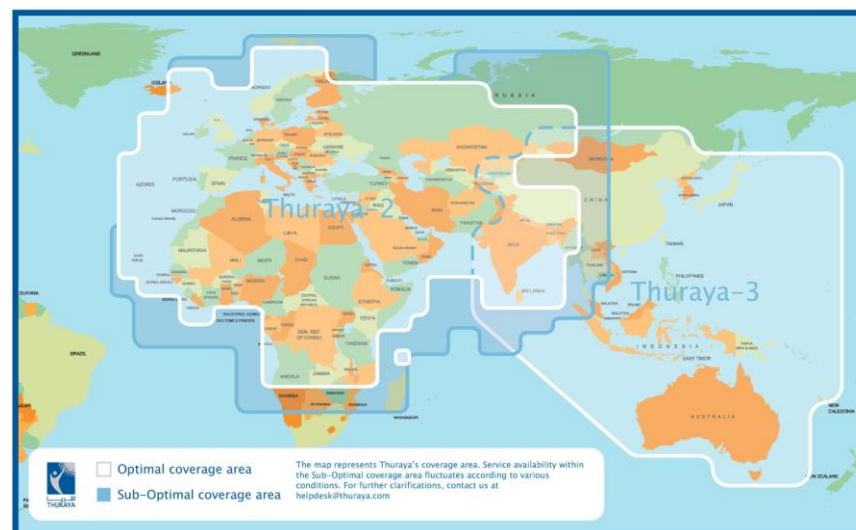

MAPA DE COBERTURA

BICCOM, S.L.

www.biccom.net

Tf: 916325999

Mail: info@biccom.net