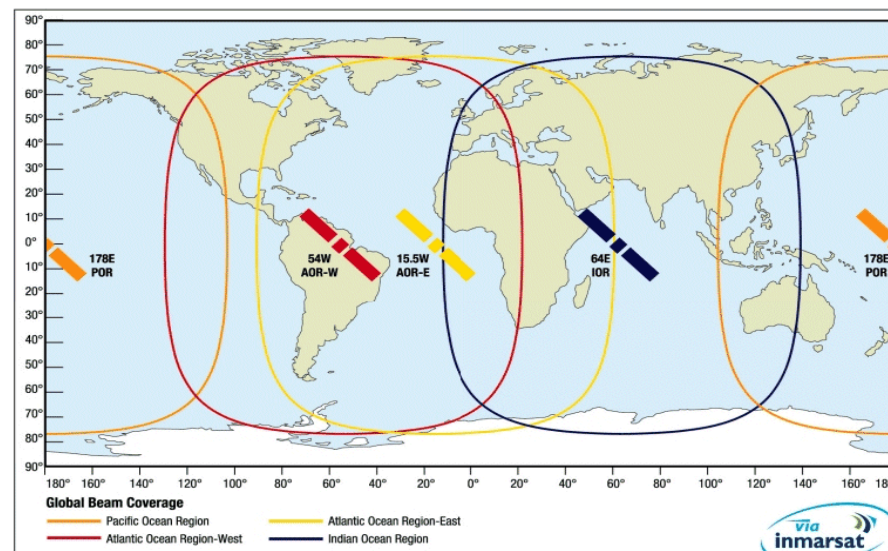

MAPA DE COBERTURA

BICCOM TELECOMUNICACIONES, S.L.

www.biccom.net

Tf: 916325999

Mail: info@biccom.net