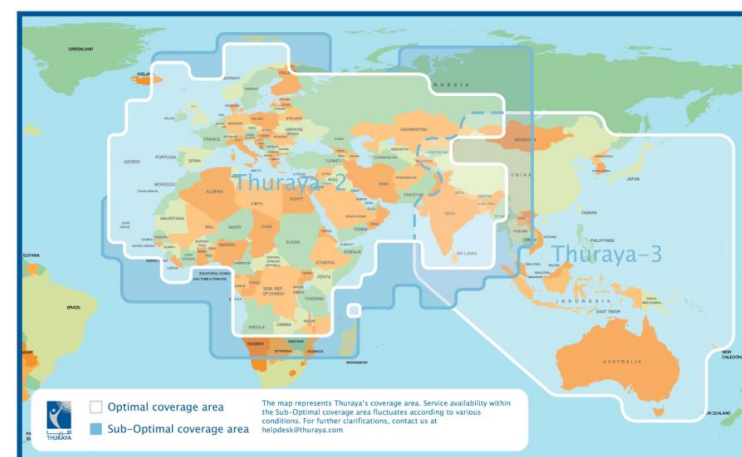

MAPA DE COBERTURA

BICCOM, S.L.

www.biccom.net

Tf: 916335999

Mail: info@biccom.net