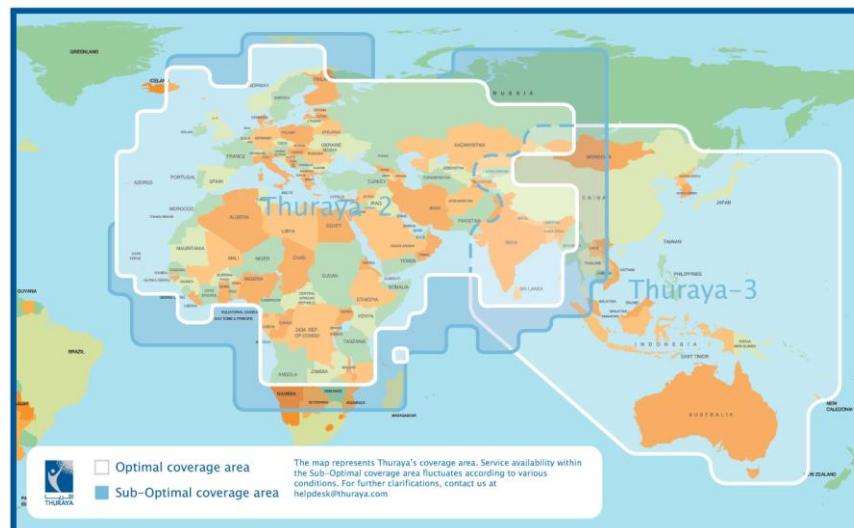

MAPA DE COBERTURA

BICCOM, S.L.

www.biccom.net

Tf: 916325999

Mail: info@biccom.net