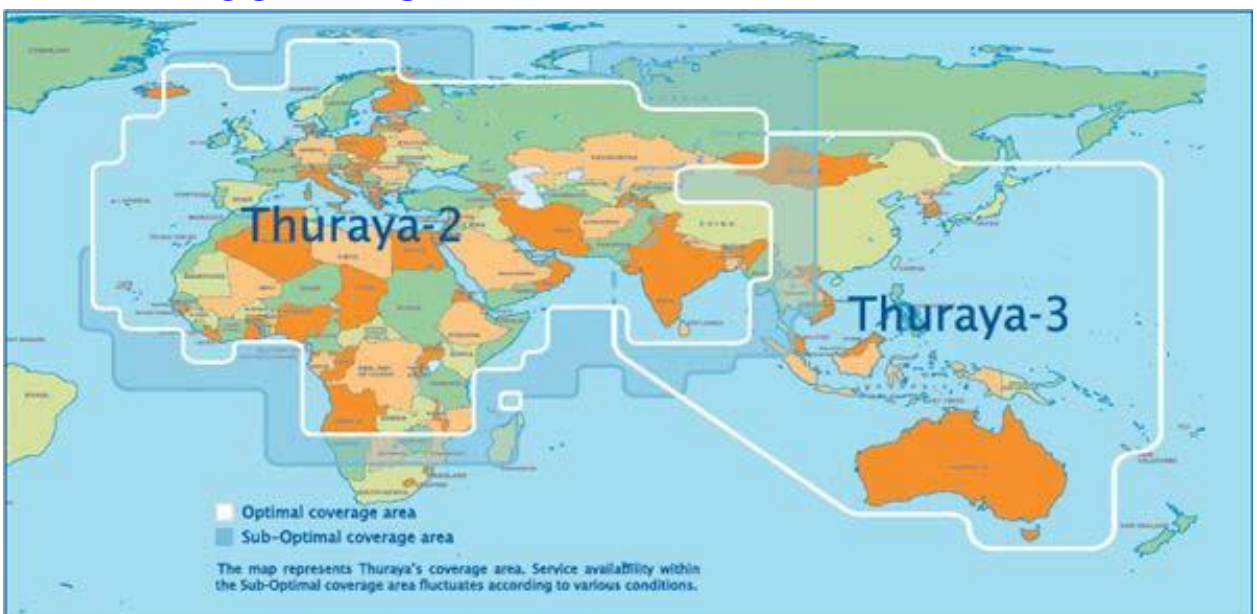

MAPA DE COBERTURA