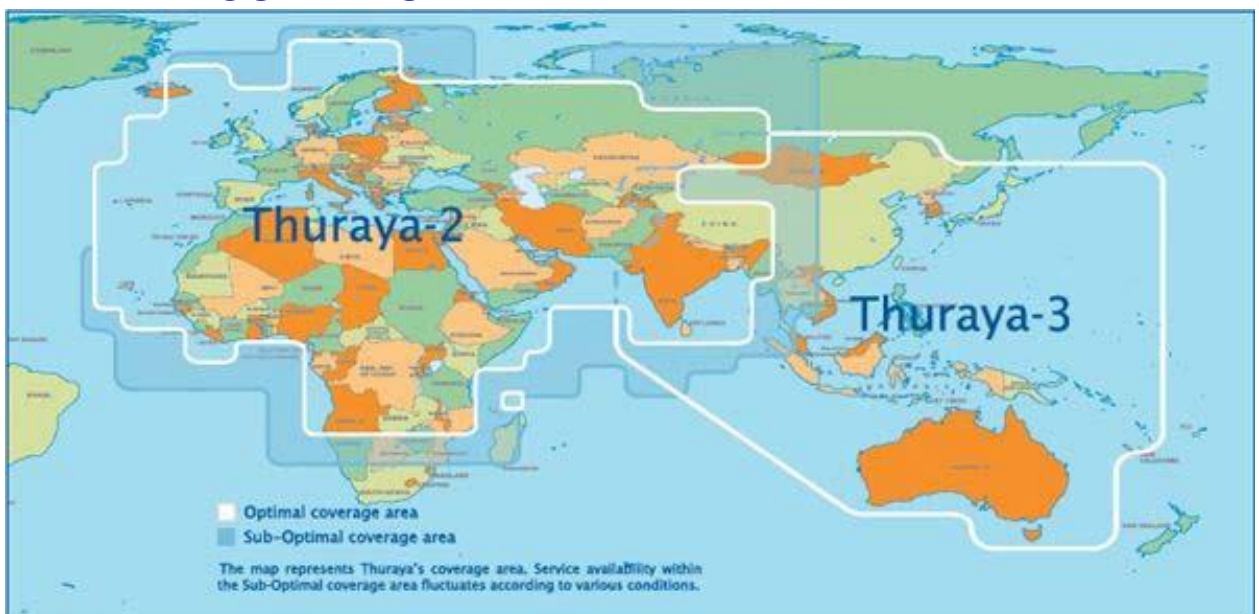

MAPA DE COBERTURA