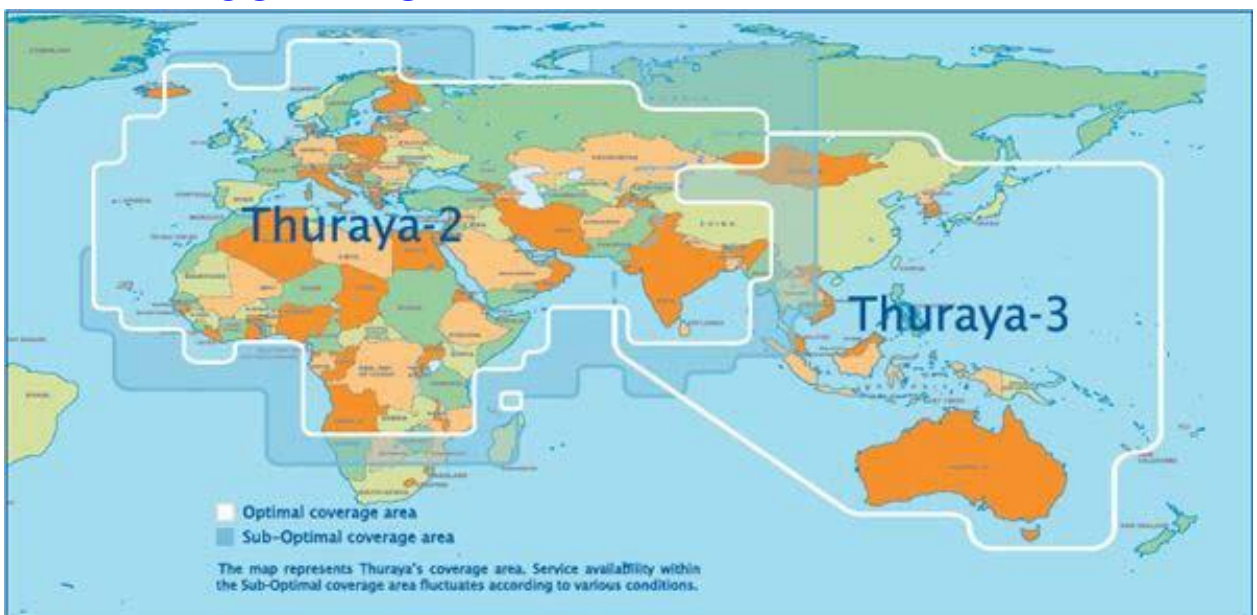

MAPA DE COBERTURA