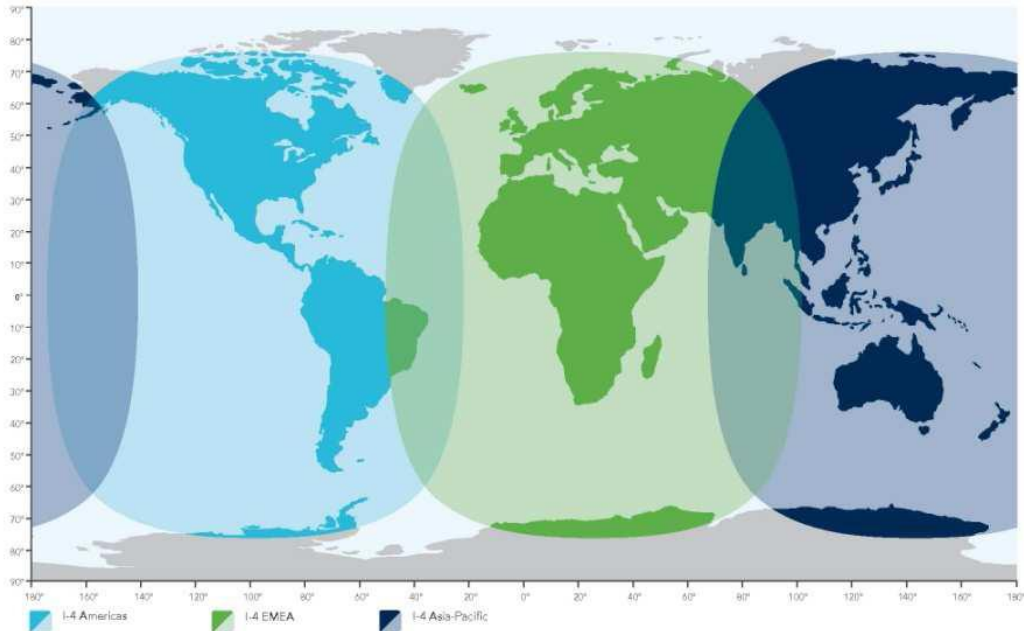

RED INMARSAT BGAN

La red de satélites Inmarsat se ha especializado en la transmisión de datos y conexión a internet a alta velocidad con equipos portátiles compactos y de fácil uso.

El sistema global de comunicación vía satélite Inmarsat consta de una red de satélites geoestacionarios que se encuentran en órbita a lo largo del Ecuador a una altura de 36000 km sobre los océanos Pacífico, Atlántico e Índico.

Gracias a esta red de satélites, Inmarsat suministra servicios de teléfono, fax y datos por todo el mundo. La constelación consiste en 5 satélites de tercera generación y 4 satélites de "back up" de fabricación anterior.